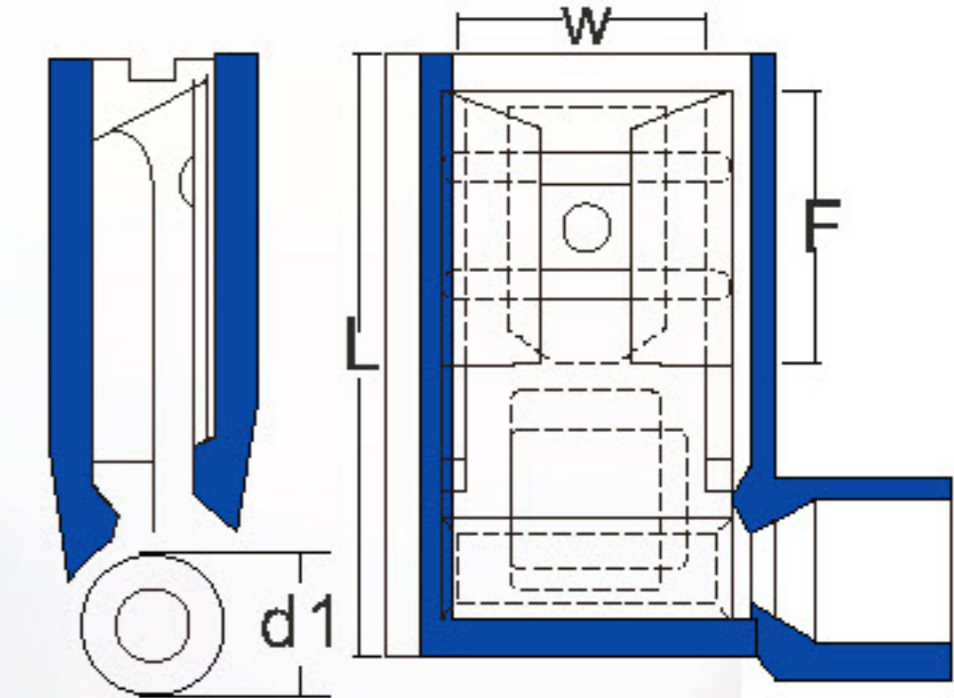

DOIN ELECTRIC

DEXIN ELECTRIC TECHNOLOGY

www.doinele.com

Quick disconnect flag type

Case diagram	ITEM NO.	Tab Size	DIMENSIONS					COLOR
			W	F	L	d1	T	
	FLDNY1.25-187(5)	0.5×4.8	5.8	7.0	15.0	1.6	0.35	 Red
	FLDNY1.25-187(8)	0.8×4.8						
	FLDNY1.25-250	0.8×6.35	6.6	8.5	16.0	1.7	0.45	
	FLDNY2-187(5)	0.5×4.8	5.8	7.0	15.2	2.1	0.35	 Blue
	FLDNY2-187(8)	0.8×4.8						
	FLDNY2-250	0.8×6.35	6.6	8.5	16.0	2.3	0.45	
	FLDNYD5.5-250	0.8×6.35	6.6	7.6	16.5	3.4	0.45	 Yellow